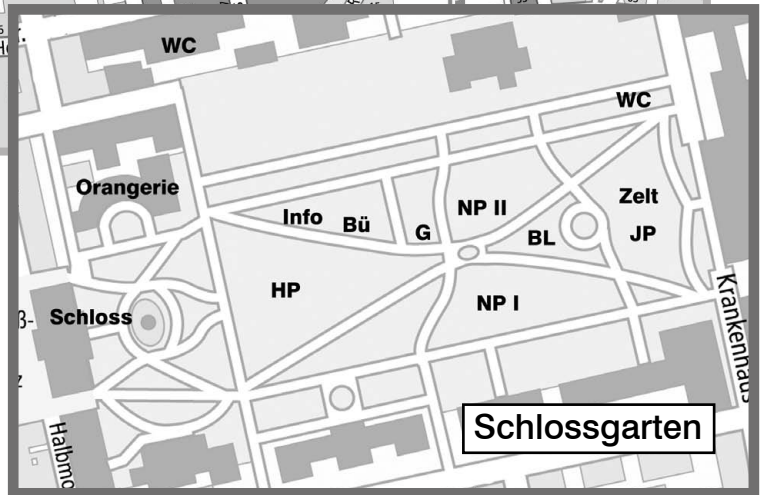

- ❶ Schlossgarten
- ❷ Markgrafentheater, Theaterplatz 2
- ❸ Redoutensaal, Theaterplatz 1
- ❹ Theater in der Garage & Theatercafé, Theaterstr. 5
- ❺ Orangerie, Schlossgarten 1
- ❻ Foyer im Schloss, Schlossplatz 4
- ❼ Stadtbibliothek & Kunstpalais, Marktplatz 1
- ❽ Glocken-Lichtspiele, Hauptstr. 46
- ❾ Kulturzentrum E-Werk, Fuchsenwiese 1
- ❿ Kunstverein – Neue Galerie, Hauptstr. 72
- ⓫ Lamm-Lichtspiele, Hauptstr. 86
- ⓬ Experimentiertheater, Bismarckstr. 1
- Bahnhof

- HP** Hauptpodium
- NP I** Nebenpodium I
- NP II** Nebenpodium II
- JP** Junges Podium
- Zelt** Druck-Werkstatt
- BL** Bilderbuch-Lesewiese + Workshops
Hamburger Kinderbuchhaus
- Info** Information und Kartenverkauf
- Bü** Büchertisch
- G** Gastronomie